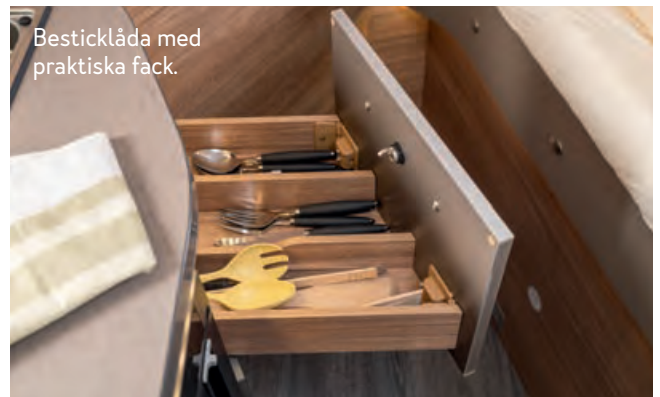

Snygg och praktisk. Samspelet mellan förvaring och den karakteristiska WEINSBERG signaturinredningen..

Besticklåda med praktiska fack.

**Med bästa utrustning.** I CaraLoft Ford hittar du ett fullvärdigt kök med 3-lågig spis och glaslock, djup diskho i rostfritt stål och fällbar arbetsskiva. Tack vare funktionella komponenter som HPL-köksskivorna och den rejäla arbetsytan blir matlagningen ännu roligare.