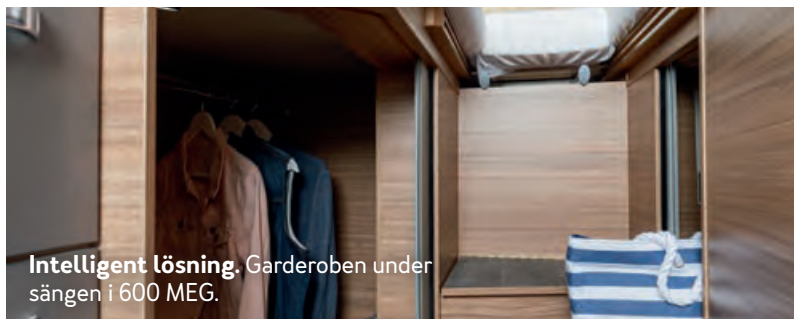

LFI-takkåpa. Markant design och robust kvalitet.