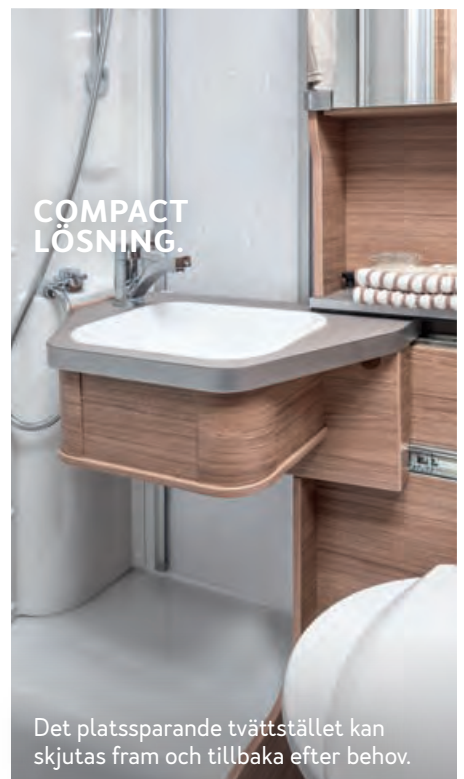

COMPACT
LÖSNING.

Det platssparande tvättstället kan skjutas fram och tillbaka efter behov.