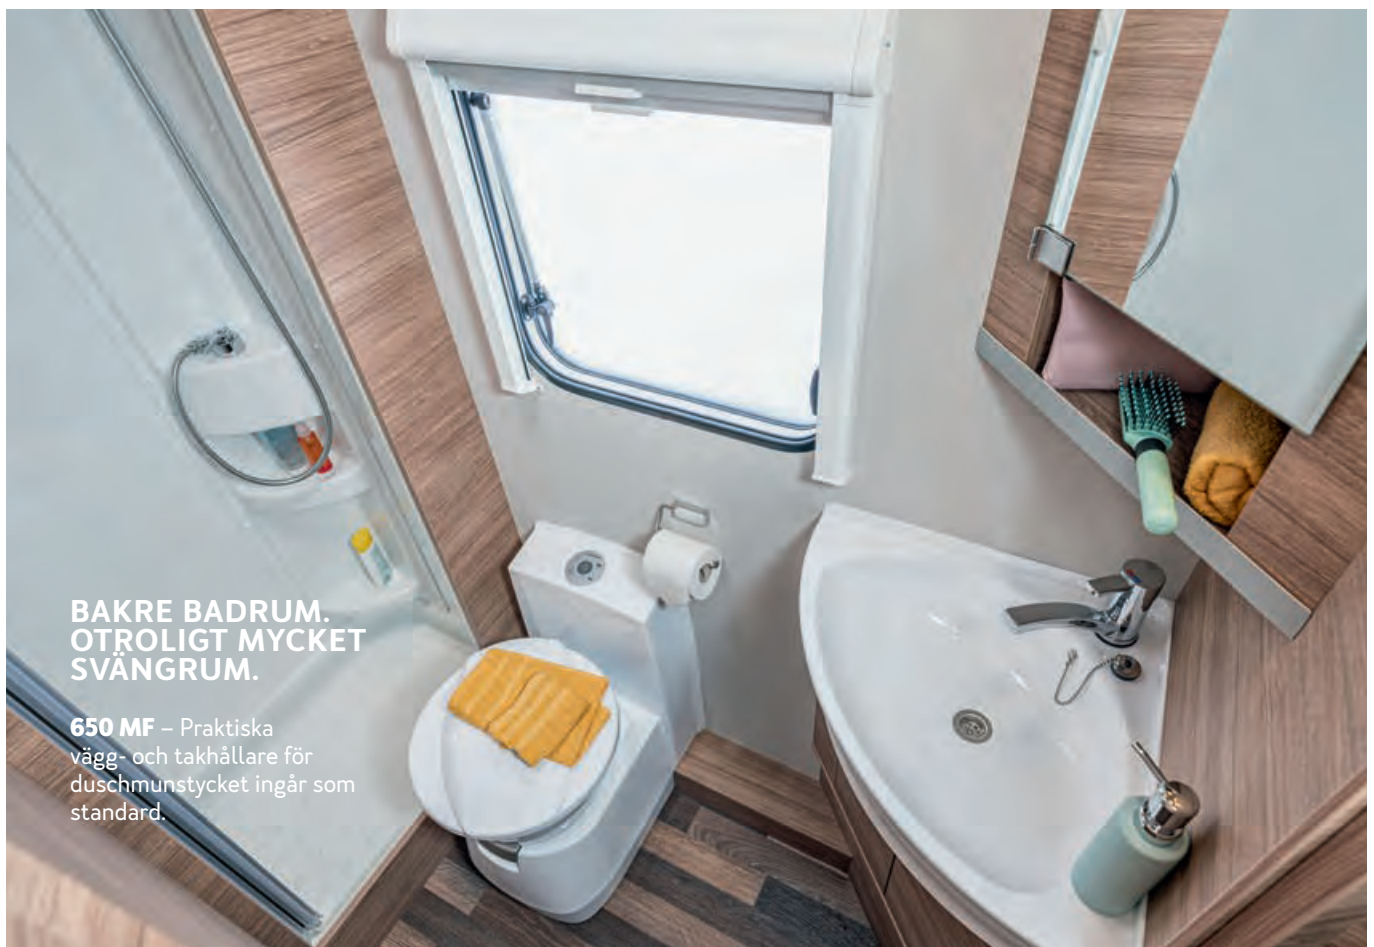

**BAKRE BADRUM.
OTROLIGT MYCKET
SVÅNGRUM.**

650 MF – Praktiska
vägg- och takhållare för
duschmunstycket ingår som
standard.