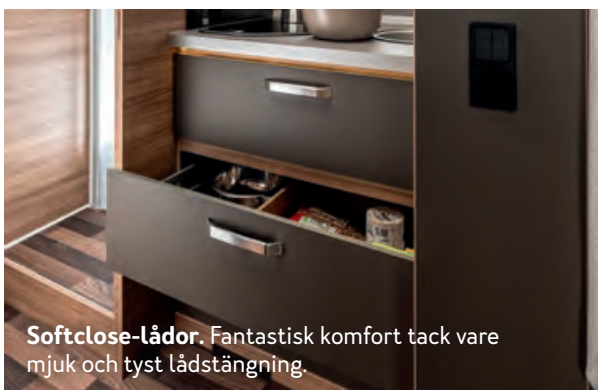

**Instegsdörr KOMFORT.** Med personbilsinspirerad stängning, dubbeltätning och utfällbara klädkrokar (finns som tillval).

**De nya tillvalssätena från AGUTI för förarhytten.**  
Lovar optimal resekomfort.