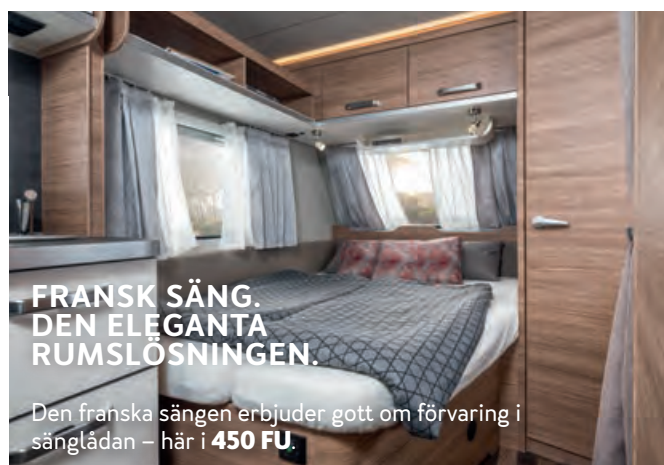

**FRANSK SÄNG.
DEN ELEGANTA
RUMSLÖSNINGEN.**

Den franska sängen erbjuder gott om förvaring i sänglådan – här i **450 FU**.