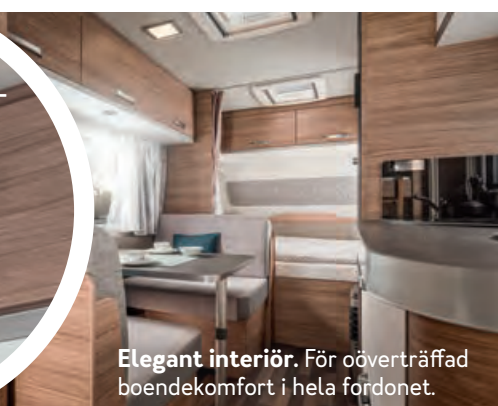

**Färskvattentank.**  
Praktiskt placerad under enkelsängarna.

**EvoPore-HRC-madrasser.**  
För optimal sovkomfort.

**Exklusiva WEINSBERG-möbelhandtag.** De moderna och robusta handtagen känns sköna i handen och sätter sin prägel på designen.