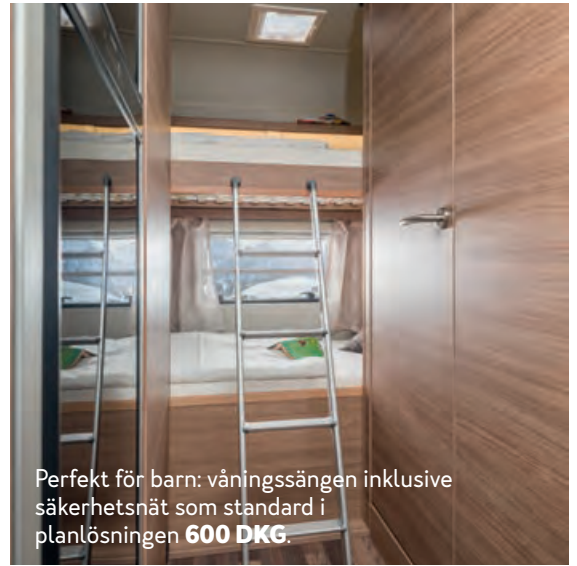

### KÖKSLÅDA MED SOFTCLOSE- FUNKTION.

**TVÄRSTÄLLD  
DUBBELSÄNG.  
STOR  
SOVPLATSYTA.**

I den stora dubbelsängen borgar den lätta EvoPore-HRC-standardmadrassen för en god och vilsam sömn – här i **650 DG**.