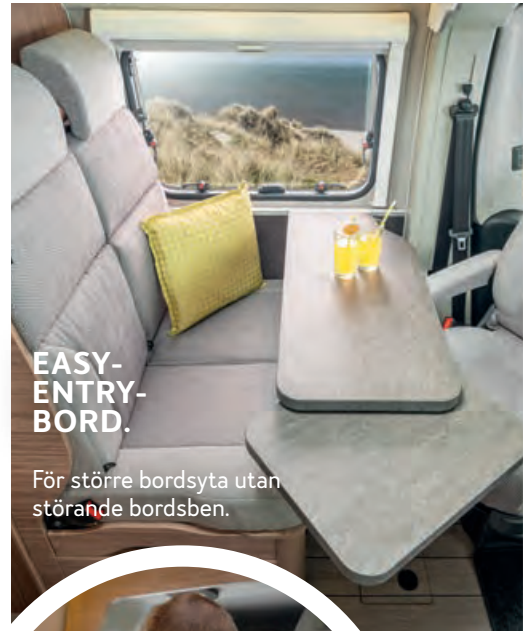

## DINETT

ÄT MED  
STIL PÅ  
RESAN.

EASY-  
ENTRY-  
BORD.

För större bordsyta utan  
störande bordsben.

**Rena linjer och genomtänkt.** Kompakt konstruktion, eleganta linjer och detaljer som bestickförvaring som standard. Köket och matplatsen i CaraBus har allt man kan önska sig. Vridbara förar- och passagerarstolar gör snabbt om dinetten för två till en matplats för fyra personer.