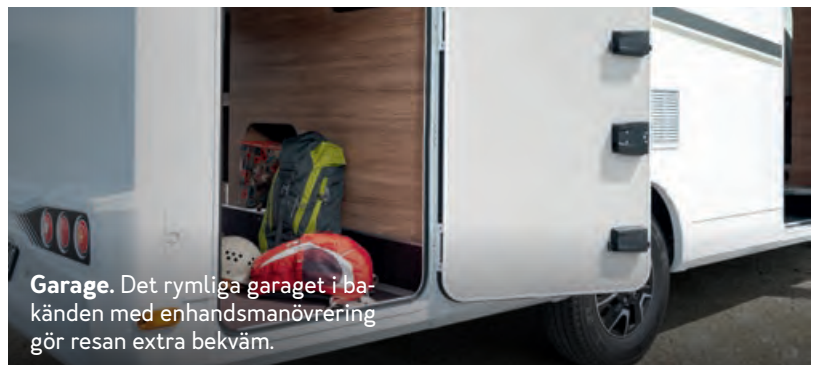

**Easy-Travel-Box.** Enkel tillgång till alla serviceanslutningar i Easy-Travel-boxen och till bluuwater-vattenfiltret.

**Garage.** Det rymliga garaget i bakänden med enhandsmanövrering gör resan extra bekväm.